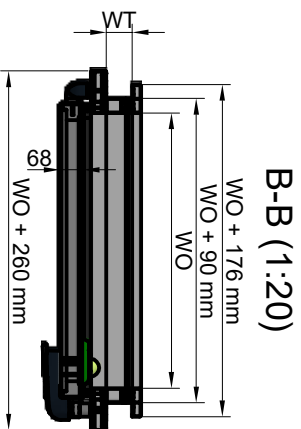

A-A (1:20)

B-B (1:20)

Obrazac za poručivanje:

NT O-XX/07-XXX-XXX-L-X

- Opcije (0-Standardna vrata, bez dodatka, 1-Sa dodatnom šarkom za teška vrata, 2-Sa panik-letvom na unutrašnjoj strani, 3-Vrata od INOX-a)
- Smer otvaranja (L-levo, R-desno)
- HO - visina svetlog otvora (u cm)
- WO - širina svetlog otvora (u cm)
- DT - debljina krila vrata, u cm
- WT - debljina zida, u cm (08,10)
- Vrsta vrata (O-sa pragom)
- Temperatura (NT-plus)

Otvor za ugradnju okvira vrata:

WO+100 mm
HO+100 mm

Dostupne dimenzije

Preporučene dimenzije

700x1800
850x1900
900x2000
1000x2200

Drugačije dimenzije na upit,

u okvirima:

Širina vrata 500-1180
Visina vrata 500-2500