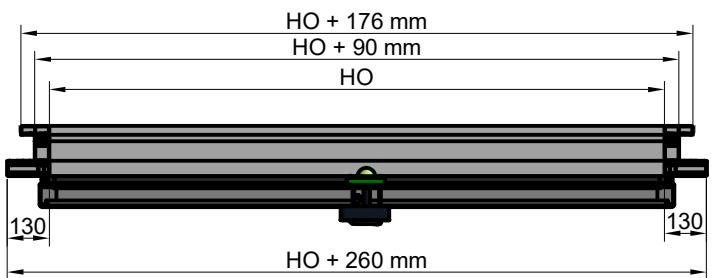

A-A (1:20)

B-B (1:20)

Obrazac za poručivanje:

NT O-XX/07-XXX-XXX-L-X

- Opcije (0-Standardna vrata, bez dodatka, 1-Sa dodatnom šarkom za teška vrata, 2-Sa panik-letvom na unutrašnjoj strani, 3-Vrata od INOX-a)
- Smer otvaranja (L-levo, R-desno)
- HO - visina svetlog otvora (u cm)
- WO - širina svetlog otvora (u cm)
- DT - debljina krila vrata, u cm
- WT - debljina zida, u cm (08,10)
- Vrsta vrata (O-sa pragom)
- Temperatura (NT-plus)

Otvor za ugradnju okvira vrata:

WO+100 mm
HO+100 mm

Dostupne dimenzije

Preporučene dimenzije

700x1800
850x1900
900x2000
1000x2200

Drugačije dimenzije na upit,

u okvirima:

Širina vrata 500-1180
Visina vrata 500-2500